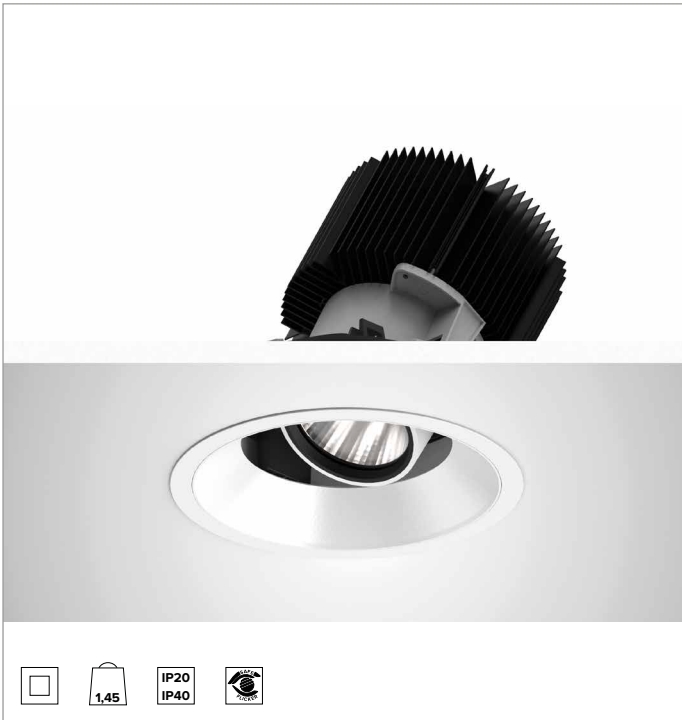

1T8614EL | CTEVO ARCHITECTURAL 160

Proiettore da incasso orientabile a LED in versione trim

		3500K	H(m)	D(m)	E _{max} (lx)
		Ra90		47°	
		Fixture Power	74W	1	0.87
		Source Flux	7803lm	2	1.74
		Fixture Flux	5854lm	3	2.61
		Efficacy	79lm/W	4	3.47
TS1282	I _{max} =1272cd/klm	I _{max}	9924cd	5	4.34

CCT nominale: 3500K

Durata utile (L80/B10): >50000h tq +25°C

CARATTERISTICHE ILLUMINOTECNICHE

MWFL - ottica di precisione con anello cut off in silicone nero. Versione con riflettore a sfaccettature convesse in alluminio anodizzato speculare e filtro olografico diffondente. UGR<22 (EN 12464-1).

Corpo e dissipatore in pressofusione di alluminio verniciato di colore bianco. Cover di colore bianco. Orientabilità del corpo ottico fino a 30° sul piano verticale, con blocco meccanico del puntamento e scala graduata, e orientabilità di 358° sul piano orizzontale. Versione trim con anello integrato bianco.

Colore e finitura: Bianco gesso

Peso: 1,45Kg

Versione: TRIM HO

Grado di protezione: IP20 per la parte incassata

Grado di protezione: IP40 per la parte in vista

CARATTERISTICHE ELETTRICHE

Driver integrato elettronico ON-OFF.